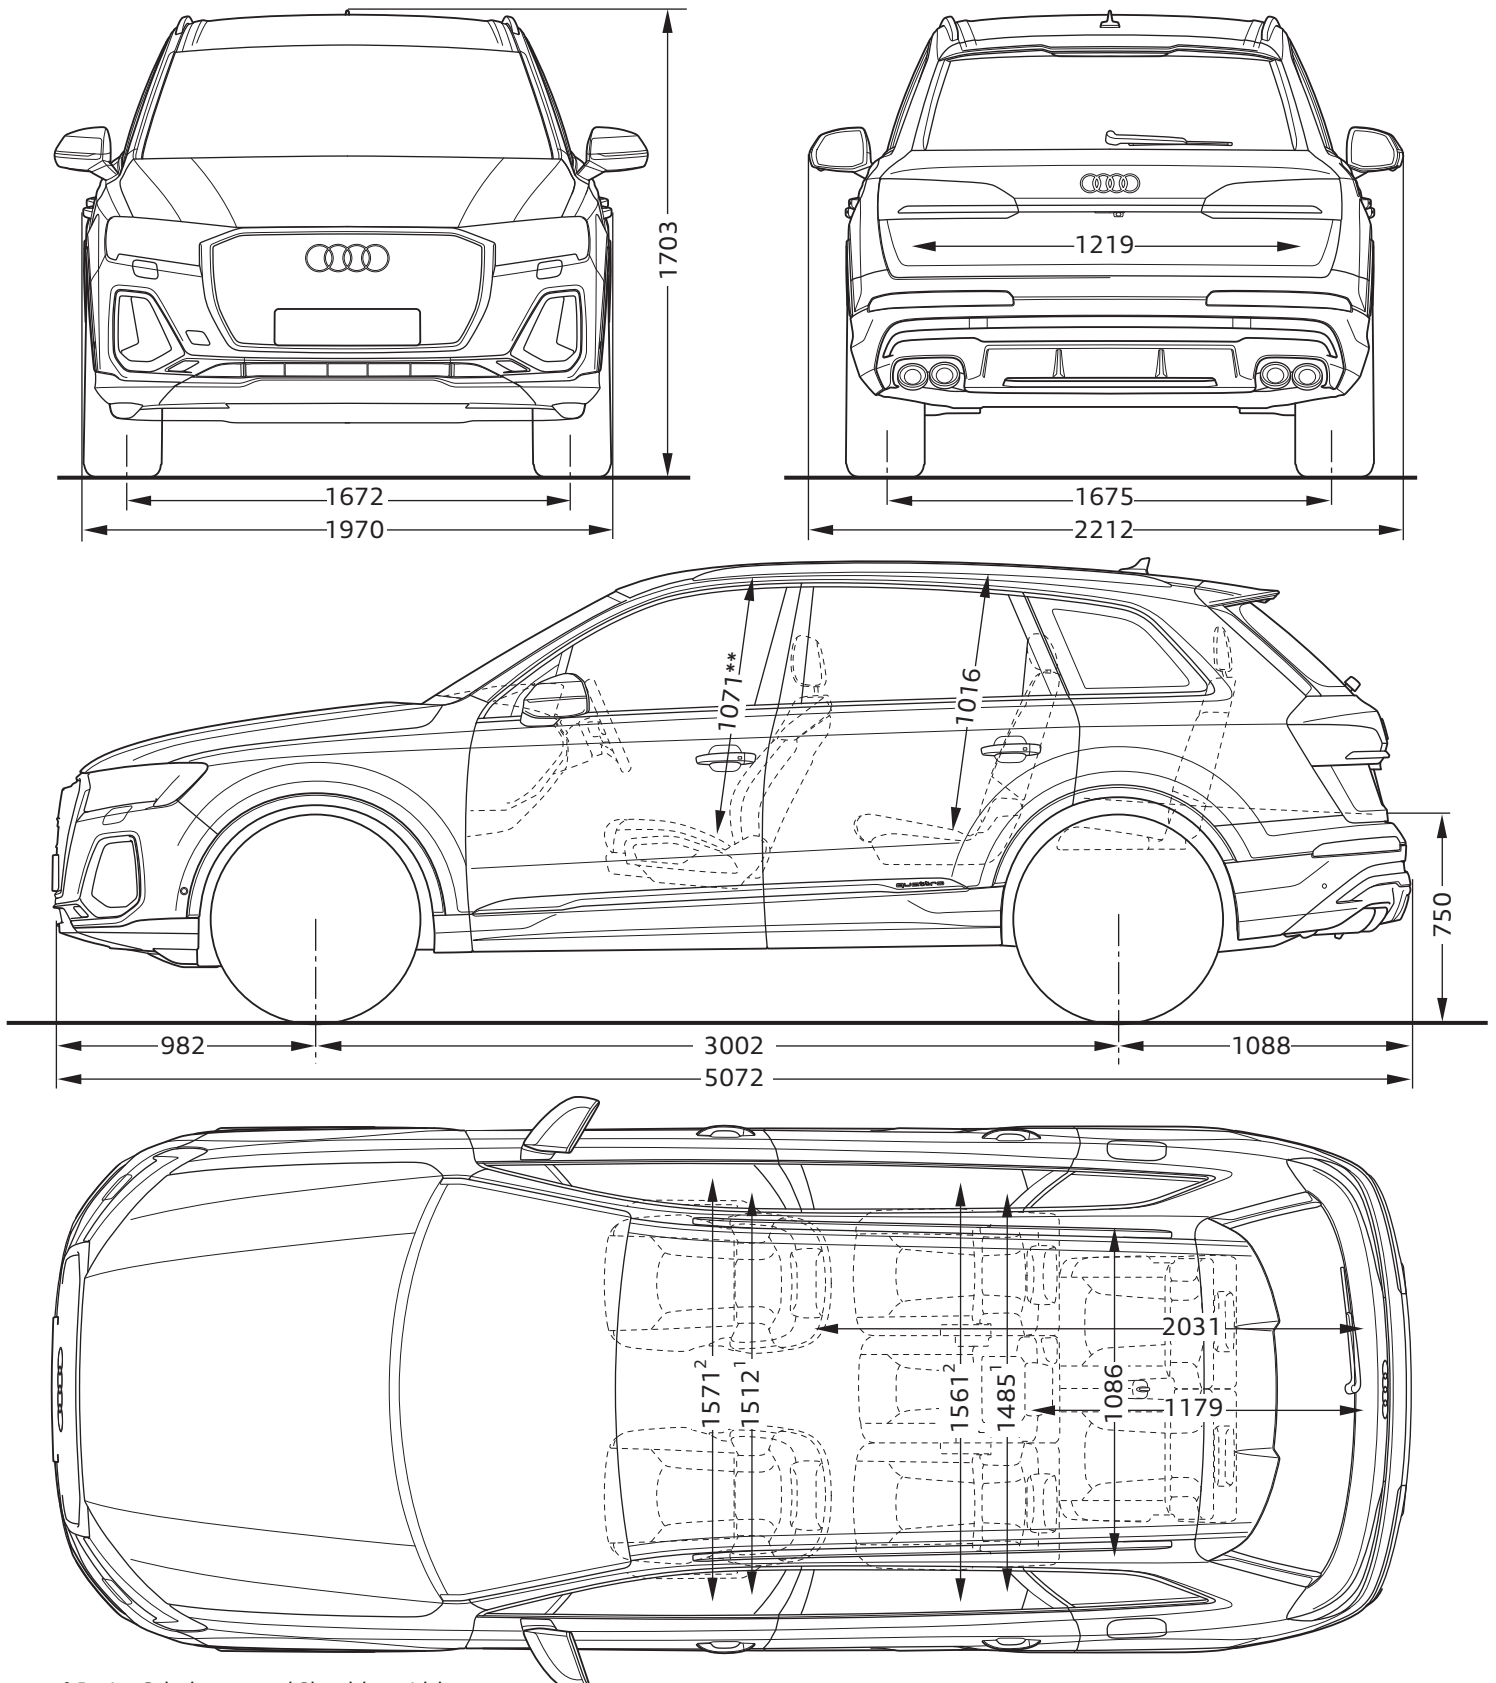

Audi SQ7

Abmessungen
Dimensions

12/23

¹ Breite Schulterraum / Shoulder width

² Breite Ellbogenraum / Elbow width

³ maximaler Kopfraum / Maximum headroom

Angaben in Millimeter / Dimensions in millimeters

Angabe der Abmessungen bei Fahrzeugleergewicht / Dimensions of vehicle unloaded

Bei den angegebenen Werten handelt es sich um auf Datenbasis ermittelte Nominalwerte. Sie basieren auf zum Zeitpunkt der Ermittlung vorliegenden Datenständen und definierter Ausstattungsvariante.

The indicated values are data based nominal values. They refer to the present data sets at the date of the determination and a defined set of equipment